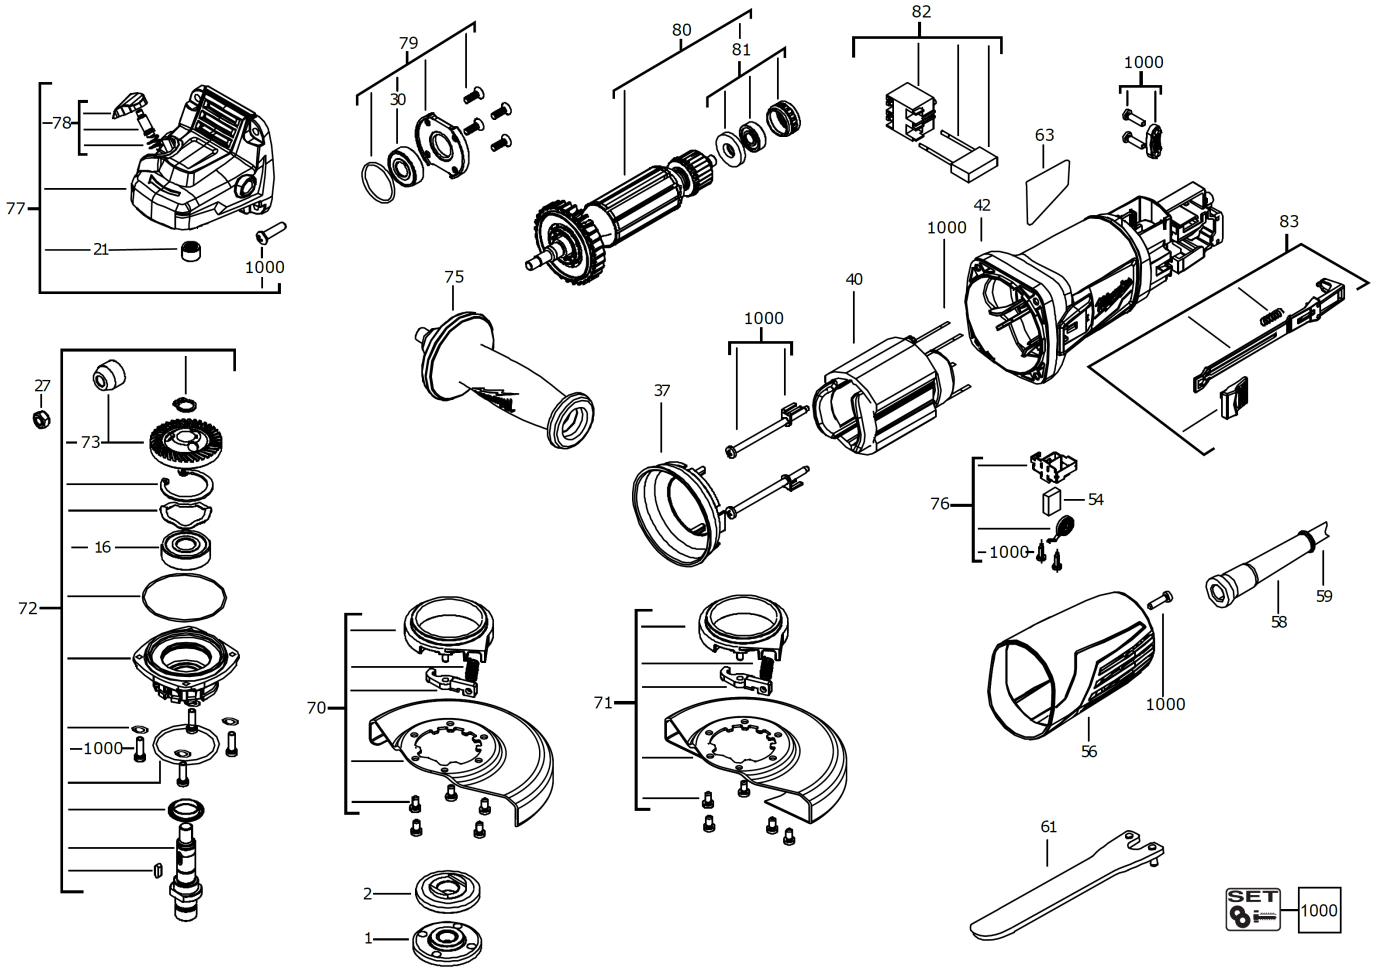

AG10-125EK ANGLE GRINDER IN2

4933451220 - AG10-125EK IN2 - 4000452952

Position	Quantity	Description	Part number	EAN
0001	1	FLANGE	4931441521	4002395867745
0002	1	FLANGE	4931441523	4002395867769
0016	1	BALL BEARING	4931441524	4002395865000
0021	1	NEEDLE BEARING	4931441525	4002395865017
0027	1	NUT	4931441526	4002395865031
0030	1	BALL BEARING	4931441527	4002395865048
0037	1	AIR DEFLECTOR RING	4931441528	4002395865055
0040	1	ELECTRIC FIELD	4931441530	4002395875863
0042	1	MOTOR HOUSING	4931441531	4002395865062
0054	2	CARBON BRUSH 220-240V (1 PCS)	4931441532	4002395865079
0056	1	COVER	4931441533	4002395865086
0058	1	CABLE ENTRY SLEEVE	4931441534	4002395865093
0059	1	CONNECTION CABLE	4931441535	4002395867059
0061	1	WRENCH	4931441539	4002395867097
0063	1	RATING PLATE	4931453580	4002395144488
0070	1	GUARD CAP	4931441552	4002395867028
0071	1	GUARD CAP	4931441555	4002395866373
0072	1	SPINDLE KIT	4931441557	4002395867042
0073	1	PINION	4931441558	4002395865710
0075	1	HANDLE	4931441548	4002395865727
0076	1	BRUSH HOLDER	4931441559	4002395865703
0077	1	GEAR BOX KIT	4931441560	4002395867790
0078	1	LOCK COMPLETE	4931441561	4002395865741
0079	1	BEARING CAGE	4931441562	4002395875825
0080	1	ARMATURE	4931441564	4002395866397
0081	1	BALL BEARING	4931441565	4002395875832
0082	1	SWITCH	4931453581	4002395144495
0083	1	SWITCH LEVER	4931441568	4002395867721
1000	1	BOLT SET	4931441569	4002395875849